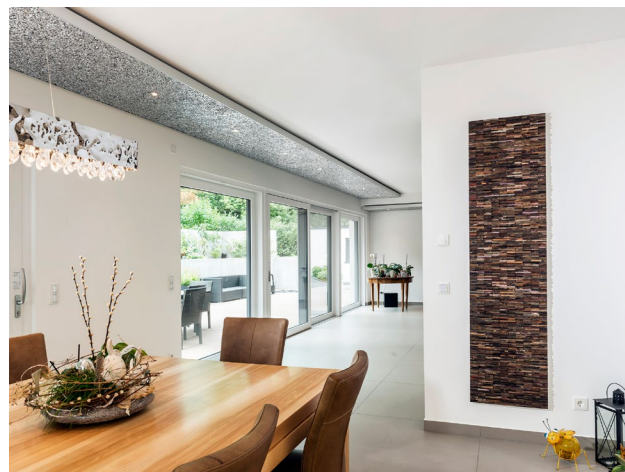

(max. 300 Zeichen)

LICHTKONZEPT KURTZ

Lichtoptimierung und Designermöbel

Adolf-Koch-Str. 20
69483 Wald-Michelbach

T. 06207 920654
lichtkonzept-kurtz.de

Eine beeindruckende Auswahl an Leuchten verschiedener Designer mit besonderem Fokus auf regionale Hersteller wird auf über 200 qm präsentiert – Qualität und Design made in Germany. Möbel von Jan Kurtz runden das Angebot ab. Lichtlösungen für Wohnraum, Objektbereich oder Garten sind hier zu finden.

GRÜNEWALDS

**ERLEBEN und GENIEßEN
Restaurant | Eventscheune**

Bachstraße 4
64853 Otzberg

T. 06162 72425
bauernhofcafe-gruenewalds.de

Eine Scheune zum Feiern. Ein idealer Ort für Hochzeiten und Feiern aller Art von 30 bis 100 Personen mit regionalen Menüs oder Buffets. Viel Holz, eine Sandsteinmauer und eine moderne Festfassade zum angrenzenden Hof schaffen ein modern-rustikales Ambiente. Eine Klimaanlage sorgt für den nötigen Komfort.